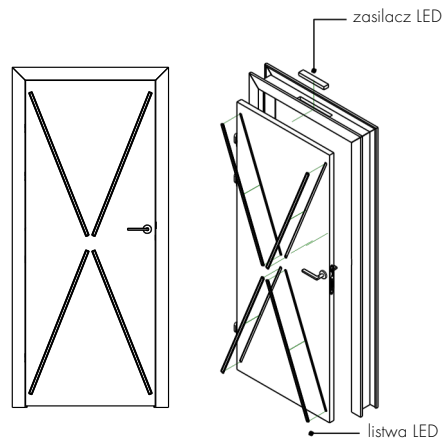

X DOOR

Drzwi X DOOR to jednoskrzydłowe bezprzylgowe drzwi o wysokiej izolacyjności akustycznej $R_w = 36$ dB. Dodatkowo w drzwiach zamontowane są listwy ledowe RGB, które we współpracy z aplikacją dają możliwość ustawienia dowolnej barwy światła. Te listwy nie tylko dodają estetyki, ale także pozwalają dostosować oświetlenie do atmosfery gry, tworząc przyjemne i funkcjonalne wnętrze.

WYPOSAŻENIE

- Zamek magnetyczny czarny
- 3 zawiasy chowane w kolorze czarnym
- Mechaniczny próg opadający
- Taśmy LED RGB
- Kontroler SMART
- Zasilacz LED
- Klamka elektroniczna

DOSTĘPNE WYKOŃCZENIA

- Antracyt super mat
- Black mat
- Cosmos grey mat
- Indigo mat
- Nero
- Czarne drewno

OŚCIEŻNICA

Bezprzylgowa ościeżnica regulowana VERA z zawiasem chowanym (opaski zlicowane ze skrzydłem)

KLAMKA ELEKTRONICZNA